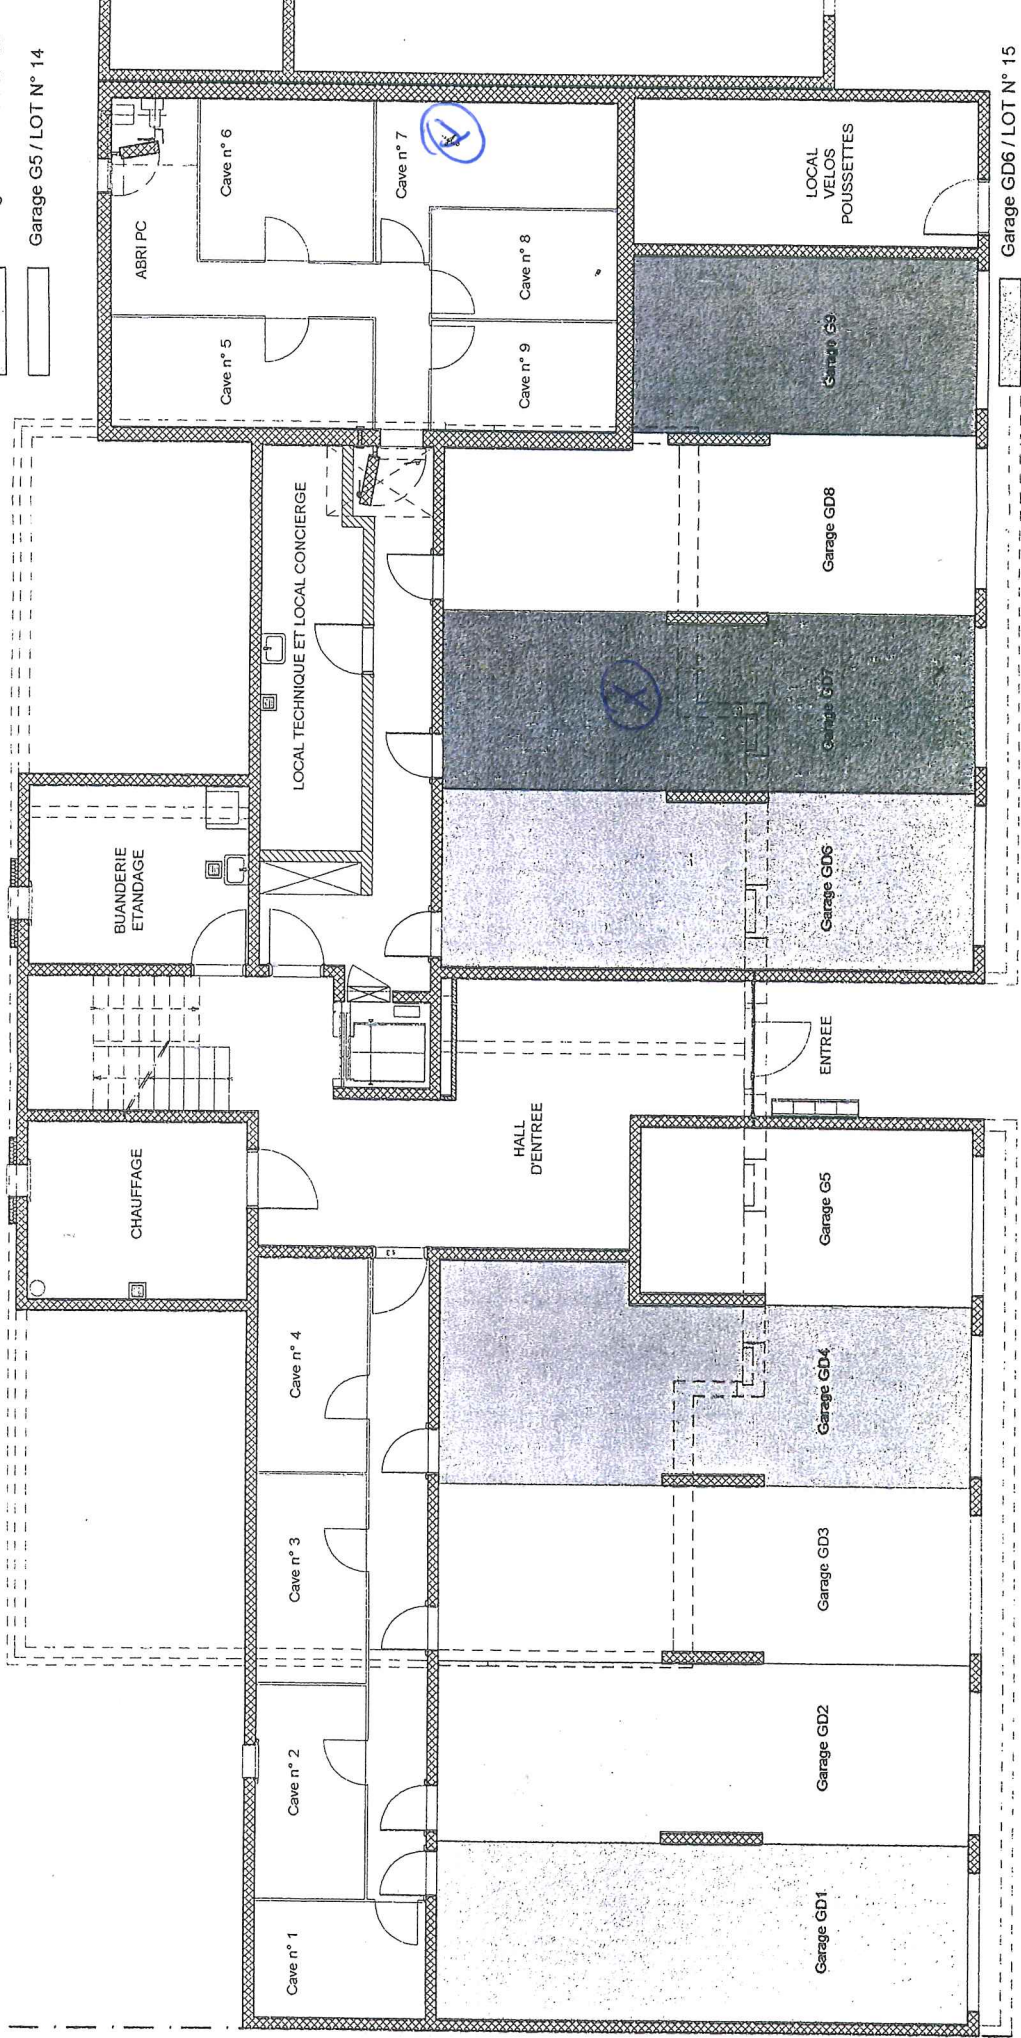

Sous-sol  
Bâtiment B

*Les Semantide*  
Chemex-sur-Montreux

Echelle: 1/100 - Date: le 15 Novembre 2002

Limite de propriété

- Garage GD1 / LOT N° 10
- Garage GD2 / LOT N° 11
- Garage GD3 / LOT N° 12
- Garage GD4 / LOT N° 13
- Garage G5 / LOT N° 14

- Garage GD6 / LOT N° 15
- Garage GD7 / LOT N° 16
- Garage GD8 / LOT N° 17
- Garage G9 / LOT N° 18